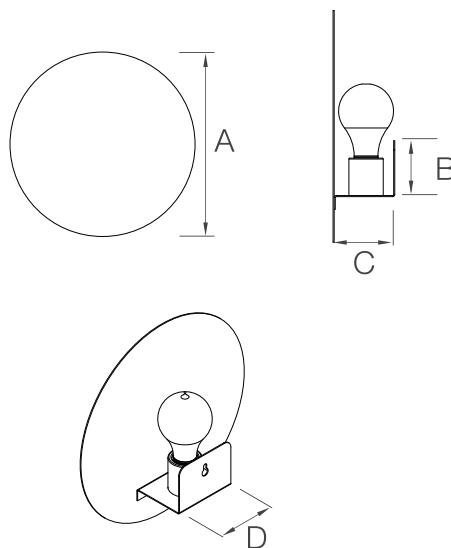

Light Hoop NUEVO

Características / Characteristics

Luminaria para sobreponer en pared de luz indirecta, perfecta para entornos residenciales y comerciales que da un toque elegante y único.

Wall-mounted luminaire with indirect light, perfect for residential and commercial environments that gives an elegant and unique style.

Dimensiones Generales / General Dimensions

A (mm)	B (mm)	C (mm)	D (mm)
254	61	67,5	80

Modelo Model	Fuente de Luz Light Source	Potencia Power	Voltaje Voltage	Tipo de Base Base Type	Instalación Installation	Bulbos Bulbs	Color Color	Código Code
Light Hoop	Incand/CFL/LED	100 W (Incand)	120 V	E27	Sobreponer en pared	1	Negro	P09809-36
Light Hoop	Incand/CFL/LED	100 W (Incand)	120 V	E27		1	Blanco	P09810-36
Light Hoop	Incand/CFL/LED	100 W (Incand)	120 V	E27		1	Cobre	P09811-36