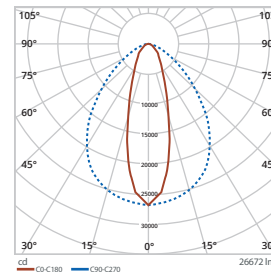

- Industrias / Industry
- Bodegas / Warehouses
- Comercios / Commercial

Configuraciones disponibles

available configurations

ESPECIFICACIONES / SPECIFICATIONS				OPCIONES DE SELECCIÓN ÚNICA / SINGLE CHOICE OPTIONS			MÁS INFORMACIÓN / MORE INFO		
Modelo / Model	Tipo LED / LED type	Cant. Módulos / LED Modules Qty.	Potencia (W) / Power	Flujo Lum. Total Lum. Flux (lm) / Ángulo de apertura Beam angle	Instalación / Installation	Color		Eficacia lm/W Efficacy / Ángulo de apertura Beam angle	Dimensión / Dimension
				< 30° (N30)	Colgante / Pendant	Negro / Black	Gris / Gray	< 30° (N30)	
Luxem N	SMD	4	122	14640	•	•	•	>120	24"
		4	122	15130	•	•	•	>120	48"
		6	180	22380	•	•	•	>120	48"
		8	237	26670	•	•	•	>110	48"

Resumen de rendimiento

Performance summary

Ángulo de apertura / Beam angle	30°-90°
Índice de reproducción color / Color rendering index	80
Capacidad de atenuación / Dimming capability	0-10V
Tensión de operación / Input voltage	120-277 V~
Frecuencia de operación / Operating frequency	50 / 60 Hz
Factor de potencia / Power factor	>0.95
Rango de Temp. de Operación / Operation Temp. Range	-40°C - +40°C
DAT en corriente / THD in current	<10% (120V) / <15% (277V)
Vida útil / Lifespan	L70 >59000 horas (85°C)*
CCT Disponible / CCT Available	4000 K

Curva fotométrica

photometric curve

Luxem-N 30 8SMD 237W 30000 lm

Dimensiones

dimensions

Dimensión Nominal	A (mm)	B (mm)	C (mm)
4 SMD 24"	609	429	82
4 SMD 48"	1182	343	82
6 SMD 48"	1182	343	82
8 SMD 48"	1182	429	82