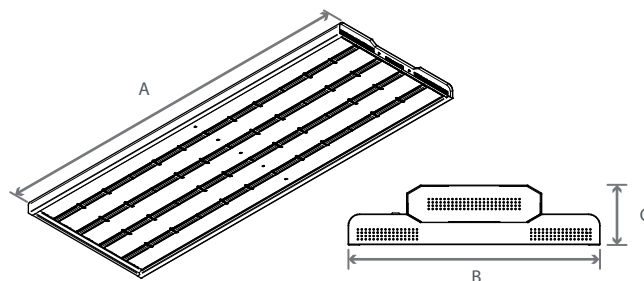

Curva fotométrica

photometric curve

Luxem-N 30 8SMD 237W 30000 lm

Dimensiones

dimensions

Dimensión Nominal	A (mm)	B (mm)	C (mm)
4 SMD 24"	609	429	82
4 SMD 48"	1182	343	82
6 SMD 48"	1182	343	82
8 SMD 48"	1182	429	82