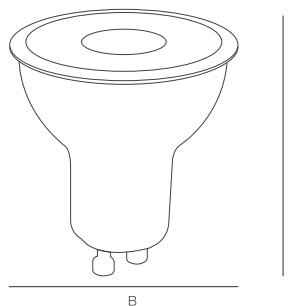

LED GU10

Características / Characteristics

Bulbo LED tipo reflector con base GU10 y vida útil de 15 000 horas.
Reflector-type LED bulb with GU10 base and a useful life of 15,000 hours.

Dimensiones Generales / General Dimensions

A (mm)	B (mm)
54	50

Código Code	Descripción Description	Potencia Power	Flujo Luminoso Luminous Flux	Eficacia Efficacy	TCC
P27667	GIU10 REF LED WW MV CJ	6 W	460 lm	>77 lm/W	3000 K
P27668	GIU10 REF LED DL MV CJ	6 W	490lm	>82 lm/W	6500 K