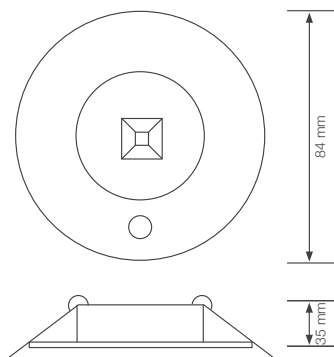

Kit LED de Emergencia

Características / Characteristics

Luminaria LED para iluminación de emergencia, para montaje incrustada en techo, con diseño moderno y robusto. Proyección uniforme de la luz, con batería de Ni-Cd integrada para brindar más de 90 minutos de autonomía.

Curva Fotométrica / Photometric Curve

Dimensiones Generales / General Dimensions

Código Code	Descripción Description	Potencia LED LED power	Potencia máxima de entrada Max input power	Tensión de entrada Input Voltage	Flujo luminoso Luminous Flux	Temp. de Color Color Temp.	Tiempo de carga Charging time	Tiempo de autonomía Discharge time
P26784	Kit LED de Emergencia	1.2 W	4.5 W	120-240V AC	170 lm	6000 K	24 h	120 min