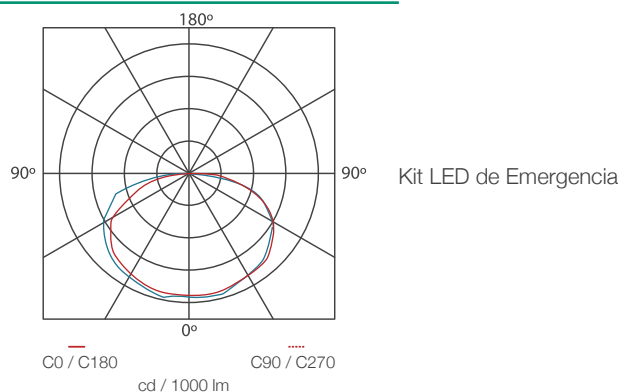

Kit LED de Emergencia

Características / Characteristics

Luminaria LED para iluminación de emergencia, para montaje incrustada en techo, con diseño moderno y robusto. Proyección uniforme de la luz, con batería de Ni-Cd integrada para brindar más de 90 minutos de autonomía.

Curva Fotométrica / Photometric Curve

Dimensiones Generales / General Dimensions

Código Code	Descripción Description	Potencia LED LED power	Potencia máxima de entrada Max input power	Tensión de entrada Input Voltage	Flujo luminoso Luminous Flux	Temp. de Color Color Temp.	Tiempo de carga Charging time	Tiempo de autonomía Discharge time
P26784	Kit LED de Emergencia	1.2 W	4.5 W	120-240V AC	170 lm	6000 K	24 h	120 min