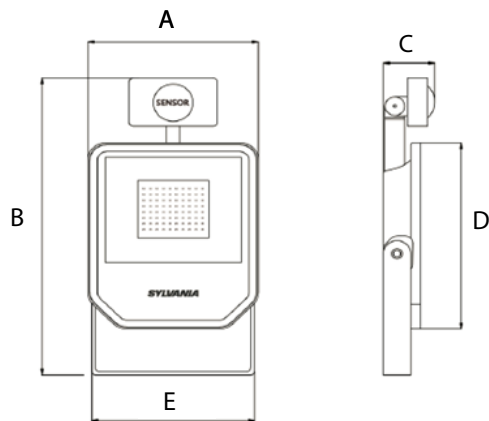

Diseño delgado, moderno y robusto con carcasa de aluminio.

Slim, modern and robust design with aluminum housing.

De fácil instalación.

Easy installation.

Dimensiones Generales / General Dimensions

Potencia	A (mm)	B (mm)	C (mm)	D (mm)	E (mm)
30W	136	245	55	160	130
50W	180	310	55	215	160

Código Code	Descripción Description	Potencia Power	Flujo Lum. Lum. Flux	Eficacia Efficacy	Temp. de color Color temp.
P23284	LED REFLECTOR JETA	30 W	2400 lm	≥80 lm/W	6500 K
P23678	DL C/S	50 W	4000 lm		