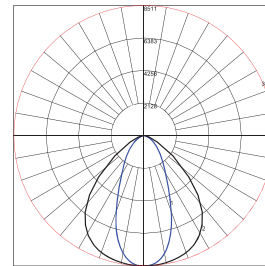

- Industrias / Industry
- Bodegas / Warehouse
- Comercios / Commercial

Configuraciones disponibles

available configurations

Eficacia lm/W | Efficacy

ESPECIFICACIONES / SPECIFICATIONS				OPCIONES DE SELECCIÓN ÚNICA SINGLE CHOICE OPTIONS		MÁS INFORMACIÓN / MORE INFO					
Modelo Model	Tipo LED LED type	Cant. Módulos LED Modules Qty.	Potencia (W) Power	Flujo Lum. Lum. Flux (lm)		Instalación Installation Colgante Pendant	Datos técnicos Technical data	Eficacia lm/W Efficacy		Dimensión Dimension	
				Ángulo de apertura Beam angle ◁ 30° (N30)	◁ 90°			Ángulo de apertura Beam angle ◁ 30° (N30)	◁ 90°		Difusor / Diffuser #5
High Strip LED	SMD	2	63	7680	7595	•	TP	>120	>120	-	48"
		2	71	8575	8420	•	TP	>120	>115	-	48"
		4	126	15360	15190	•	TP	>120	>120	-	96"
		4	142	17150	16840	•	TP	>120	>115	-	96"
		4	100	-	-	12580	•	TL	-	-	>125

Resumen de rendimiento

Performance summary

Datos técnicos / Technical Data	TP
Ángulo de apertura / Beam angle	30°/90°
Índice de reproducción color / Color rendering index	80
Capacidad de atenuación / Dimming capability	0-10V
Tensión de operación / Input voltage	120-277 V~
Frecuencia de operación / Operating frequency	50 / 60 Hz
Factor de potencia / Power factor	>0.95
DAT en corriente / THD in current	<10% (120V) / <15% (277V)
Rango de Temp. de Operación / Operation Temp. Range	-40°C - +40°C
Vida útil / Lifespan	L70 (12Kh) = 59000 horas (85°C)
CCT Disponible / CCT Available	5000 K

Curva fotométrica

photometric curve

HIGH STRIP SMD 96 8 17150 lm

Dimensiones

dimensions

Dimensión Nominal	A (mm)	B (mm)	C (mm)
48"	1150	70	98
96"	2292	65	100

Sylvania se reserva el derecho de modificar y/o cambiar este producto o sus especificaciones técnicas sin notificación previa. Sylvania reserves the right to modify and/or change this product or its technical specifications without previous notification.