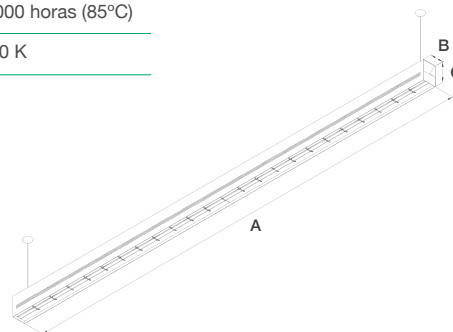

HIGH STRIP LED

- Luminaria LED con salida luminosa por medio de su óptica dirigida, para aplicaciones comerciales e industriales.
- Recomendada para aplicaciones en alturas diversas según la necesidad y configuración, de 8 a 12 metros según se requiera.
- LED Fixture with light output directed by the narrow optics, for commercial and industrial applications.
- Recommended for applications with different heights according to the necessity and configuration of 8 to 12 meters as required.

- Industrias / Industry
- Bodegas / Warehouse
- Comercios / Commercial

Configuraciones disponibles

available configurations

Eficacia lm/W | Efficacy

ESPECIFICACIONES / SPECIFICATIONS				OPCIONES DE SELECCIÓN ÚNICA SINGLE CHOICE OPTIONS		MÁS INFORMACIÓN / MORE INFO					
Modelo Model	Tipo LED LED type	Cant. Módulos LED Modules Qty.	Potencia (W) Power	Flujo Lum. Lum. Flux (lm)		Instalación Installation Colgante Pendant	Datos técnicos Technical data	Eficacia lm/W Efficacy		Dimensión Dimension	
				Ángulo de apertura Beam angle ◁ 30° (N30)	◁ 90°			Ángulo de apertura Beam angle ◁ 30° (N30)	◁ 90°		Difusor / Diffuser #5
High Strip LED	SMD	2	63	7680	7595	•	TP	>120	>120	-	48"
		2	71	8575	8420	•	TP	>120	>115	-	48"
		4	126	15360	15190	•	TP	>120	>120	-	96"
		4	142	17150	16840	•	TP	>120	>115	-	96"
		4	100	-	-	12580	•	TL	-	-	>125

Curva fotométrica

photometric curve

HIGH STRIP SMD 96 8 17150 lm

Dimensiones

dimensions

Dimensión Nominal	A (mm)	B (mm)	C (mm)
48"	1150	70	98
96"	2292	65	100

Sylvania se reserva el derecho de modificar y/o cambiar este producto o sus especificaciones técnicas sin notificación previa. Sylvania reserves the right to modify and/or change this product or its technical specifications without previous notification.