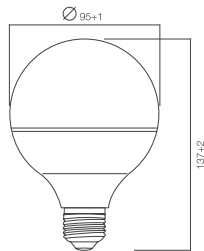

Dimensiones Generales / General Dimensions

Watt	Ø (mm)	H (mm)
9 W	95	137

QR APP

SMARTLIFE

Código Code	Descripción Description	Potencia Power	Flujo Luminoso Luminous Flux	Eficacia Efficacy	TCC	Tensión Voltage	Vida Útil Lifespan
P23864	TOLEDO GLOBO SMART WIFI	9W	806 lm	90 lm/W	Multi Tunning	120 V	15000h