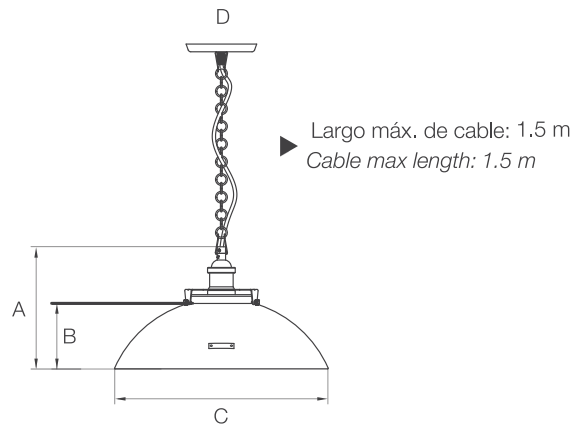

## Características / Characteristics

Amplia campana colgante que será el centro de atención en el espacio que se coloque.

*Wide hanging hood that will be the center of attention in the space that is placed.*

## Dimensiones Generales / General Dimensions

A (mm)	B (mm)	C (mm)	D (mm)
251	156	143	127

Modelo Model	Fuente de Luz Light Source	Potencia Power	Voltaje Voltage	Tipo de Base Base Type	Instalación Installation	Color Color	Bulbos Bulbs	Código Code
Ferrum	Incand/CFL/LED	100 W (Incand)	120 V	E27	Colgar	Cobre Negro	1 1	P06276-36 P06278-36