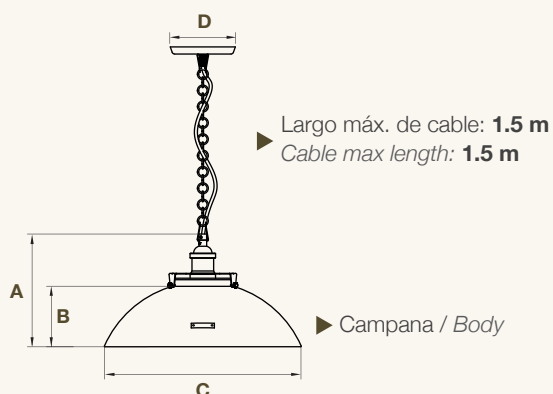

FERRUM

INFORMACIÓN TÉCNICA / TECHNICAL INFORMATION

Materiales / Materials	Aluminio Repujado / Embossed aluminum
Tensión / Voltage	120 V~
Fuente de luz / Light source	Incand. / CFL / LED
Núm. de lámparas / # of lamps	1
Tipo de base / Base type	E27
Montaje / Mounting	Colgante / Pendant
Potencia máx. / Max. Power	100 W (Incand.)

DIMENSIONES / DIMENSIONS

A (mm)	B (mm)	C (mm)	D (mm)
185	119	350	127

COLORES DISPONIBLES / AVAILABLE COLORS*

*Cable de tela negra en todos los modelos. Incluye cable de 1.5 m. No incluye lámpara. Sylvania se reserva el derecho de modificar y/o cambiar este producto o sus especificaciones técnicas sin notificación previa. / *Black fabric cord in all models. Includes 1.5 m cable. No lamp included. Sylvania reserves the right to modify and/or change this product or its technical specifications without previous notification.