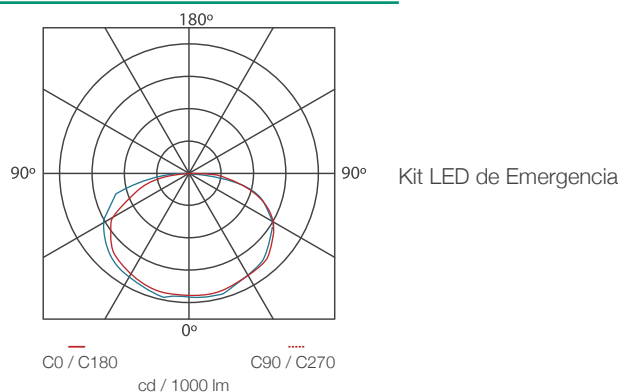

### Características / Characteristics

Luminaria LED para iluminación de emergencia, para montaje incrustada en techo, con diseño moderno y robusto. Proyección uniforme de la luz, con batería de Ni-Cd integrada para brindar más de 90 minutos de autonomía.

### Dimensiones Generales / General Dimensions

Código Code	Descripción Description	Potencia LED LED power	Potencia máxima de entrada Max input power	Tensión de entrada Input Voltage	Flujo luminoso Luminous Flux	Temp. de Color Color Temp.	Tiempo de carga Charging time	Tiempo de autonomía Discharge time
P26784	Kit LED de Emergencia	1.2 W	4.5 W	120-240V AC	170 lm	6000 K	24 h	120 min