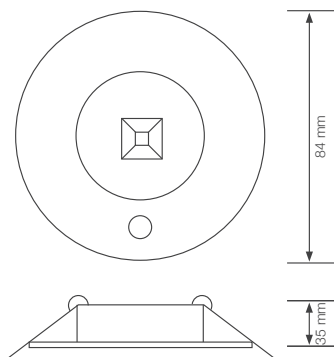

### Dimensiones Generales / General Dimensions

Código Code	Descripción Description	Potencia LED LED power	Potencia máxima de entrada Max input power	Tensión de entrada Input Voltage	Flujo luminoso Luminous Flux	Temp. de Color Color Temp.	Tiempo de carga Charging time	Tiempo de autonomía Discharge time
P26784	Kit LED de Emergencia	1.2 W	4.5 W	120-240V AC	170 lm	6000 K	24 h	120 min