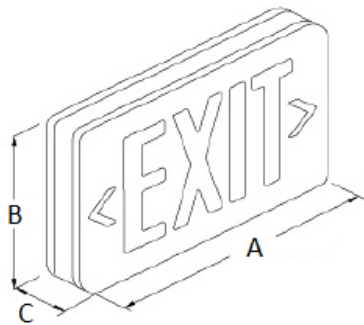

Rótulo Salida E-50G

Comercios

Industrias

Oficinas

DESCRIPCIÓN:

Luminaria LED multi-voltaje tipo rótulo para salidas de emergencia en color rojo con indicador de carga, botón de prueba y batería sellada de Níquel-Cadmio. Su cuerpo es de material ignífugo en plástico inyectado.

CÓDIGO: P24590

DIMENSIONES

A	B	C	Unid.
296	90	45	mm

ESPECIFICACIONES FOTOMÉTRICAS

Característica	Dato	Unidad
Flujo Luminoso	230	lm
Color de luz	Rojo	-

ESPECIFICACIONES ELÉCTRICAS

Voltaje de entrada AC	120/277	V
Voltaje de la batería	1.2	V
Corriente de la batería	1	Ah
Frecuencia	60	Hz
Atenuable	No	-
Autonomía	90	min

ESPECIFICACIONES FÍSICAS

Vida útil	25 000	h
Peso por unidad	0.8	kg
Tipo de Bulbo	Rótulo	-
Acabado	Plástico inyectado	-
Difusor	Claro	-
Accesorios	Manual de instalación, placas y tornillos de montaje	-
Empaque	Caja de cartón x1	-
Garantía	3	Años