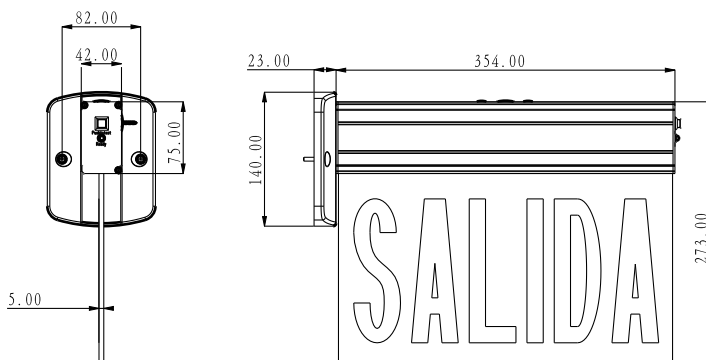

Batería de Níquel-Cadmio.

Nickel-Cadmium battery.

Dimensiones Generales / General Dimensions

Código Code	Potencia de Entrada Input power	Color de luz Light color	Tipo de batería Battery Type	Atenuable Dimmable	Tensión de batería Battery voltage
P24531	3 W	Verde / Green	Ni-Cd	No	3.6V DC
Carga eléctrica de batería Battery capacity	Tiempo de carga Charging time	Tiempo de autonomía Discharge time			
900 mAh	24 h	>180 min			