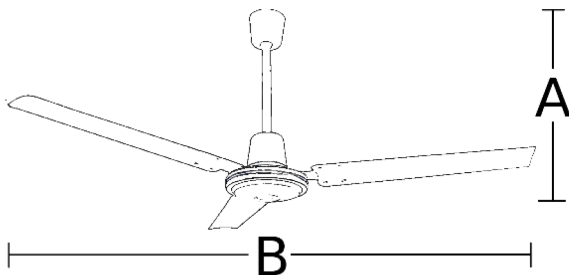

DIMENSIONES