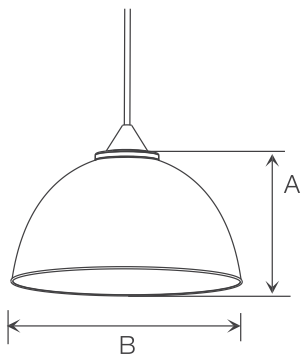

Cascada Wide

Características / Characteristics

Campana colgante de luz directa en aplicaciones comerciales o residenciales. Ideal para aplicaciones de luz puntual, disponible en variedad de colores (los colores utilizados en las imágenes son representativos y deben verificarse con nuestro personal de producción*).

Dimensiones Generales / General Dimensions

A (mm)	B (mm)
280	500

Modelo Model	Fuente de Luz Light Source	Potencia Power	Voltaje Voltage	Tipo de Base Base Type	Instalación Installation	Color Color	Bulbos Bulbs	Código Code
Cascada Wide	Incand/CFL/LED	100 W (Incand)	120 V	E27	Colgar	Negro	1	P09509-36