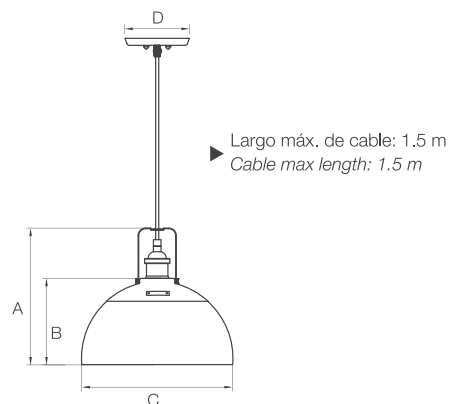

Dimensiones Generales / General Dimensions

A (mm)	B (mm)	C (mm)	D (mm)
273	172	300	127

Modelo Model	Fuente de Luz Light Source	Potencia Power	Voltaje Voltage	Tipo de Base Base Type	Instalación Installation	Bulbos Bulbs	Código Code
Cállice	Incand/CFL/LED	100 W (Incand)	120 V	E27	Colgar	1	P06268-36