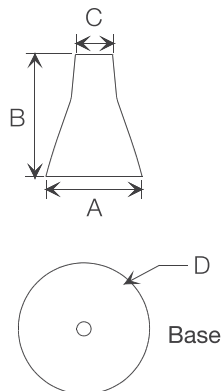

Dimensiones Generales / General Dimensions

A (mm)	B (mm)	C (mm)	D (mm)
132	168	52	183

Modelo Model	Fuente de Luz Light Source	Potencia Power	Voltaje Voltage	Tipo de Base Base Type	Instalación Installation	Color Color	Bulbos Bulbs	Código Code
Auro	Incand / CFL / LED	100 W (Incand)	120 V	E27	Sobreponer	Negro	2	P03682-20
						Gris		P03791-20
						Blanco Mate		P03793-20