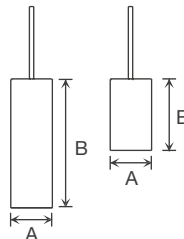

## INFORMACIÓN TÉCNICA / TECHNICAL INFORMATION

<b>Nombre / Name</b>	Artica 1111
<b>Material / Material</b>	Aluminio repujado / Embossed aluminum
<b>Voltaje / Voltage</b>	120V
<b>Fuente de luz / Light source</b>	Incand. / CFL / LED
<b># de lámparas / # of lamps</b>	1
<b>Tipo de base / Base type</b>	E27
<b>Montaje / Mounting</b>	Colgante / Pendant

## DIMENSIONES / DIMENSIONS (mm)

	A	B
<b>Cilindro grande / Big cylinder</b>	116	360
<b>Cilindro pequeño / Small cylinder</b>	116	200

**SYLVANIA**