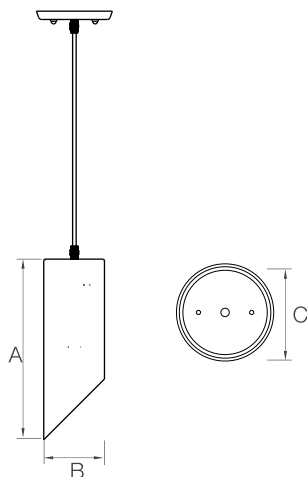

## Dimensiones Generales / General Dimensions

A (mm)	B (mm)	C (mm)
345	116	128

Modelo Model	Fuente de Luz Light Source	Potencia Power	Voltaje Voltage	Tipo de Base Base Type	Instalación Installation	Bulbos Bulbs	Color Color	Código Code
Artica Degree	Incand/CFL/LED	100 W (Incand)	120 V	E27	Colgante	1	Negro	P09814-36
Artica Degree	Incand/CFL/LED	100 W (Incand)	120 V	E27	Colgante	1	Blanco	P09816-36