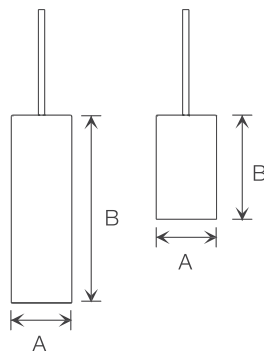

Dimensiones Generales / General Dimensions

A (mm)	B (mm)
116	360
116	200

Modelo Model	Fuente de Luz Light Source	Potencia Power	Voltaje Voltage	Tipo de Base Base Type	Instalación Installation	Color Color	Dimensión Dimension	Código Code
Artica	Incand / CFL / LED	100 W (Incand)	120 V	E27	Colgar	Blanco	220 mm	P08209-36
						Negro	220 mm	P06970-36
						Blanco	345 mm	P07321-16
						Negro	345 mm	P06971-36