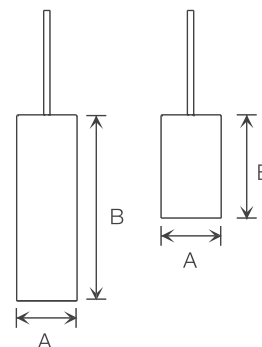

Dimensiones Generales / General Dimensions

A (mm)	B (mm)
116	360
116	200

Modelo Model	Fuente de Luz Light Source	Potencia Power	Voltaje Voltage	Tipo de Base Base Type	Instalación Installation	Color Color	Dimensión Dimension	Código Code
Artica	Incand / CFL / LED	100 W (Incand)	120 V	E27	Colgar	Blanco	220 mm	P08209-36
						Negro	220 mm	P06970-36
						Blanco	345 mm	P07321-16
						Negro	345 mm	P06971-36