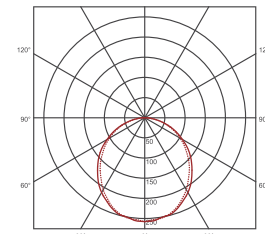

Disponible con batería de emergencia remota.

Available with remote backup battery.

Dimensiones Generales / General Dimensions

Dimensión Nominal	A (mm)	B (mm)	C (mm)
23"	602	81	84
46"	1192	81	84
69"	1766	81	84
92"	2355	81	84

Curva Fotométrica / Photometric Curve

CO / C180 C90 / C270
cd / 1000 lm

ARIA LINE SMD 4000 lm 48"

Modelo Model	Dimensión Nominal Dimension	Potencia Power	Flujo Luminoso Luminous flux	Difusor Diffuser	Instalación Installation	Temp. de color Color Temp.	Eficacia Efficacy	Código Code	Código con batería Code with battery
ARIA LINE	23"	20 W	2000 lm	D 15	Colgar	4000 K	>100	P07032-36	
	23"	20 W	2000 lm	D 15		6500 K	>100	P04336-36	
	46"	20 W	2000 lm	D 15		4000 K	>100	P07029-36	P07620-36
	46"	20 W	2000 lm	D 15		6500 K	>100	P08530-36	P08529-36
	46"	30 W	3000 lm	D 15		4000 K	>100	P06734-36	P06521-36
	46"	30 W	3000 lm	D 15		6500 K	>100	P08532-36	P08531-36
	46"	40 W	4000 lm	D 15		4000 K	>100	P06441-36	P08261-36
	46"	40 W	4000 lm	D 15		6500 K	>100	P04337-36	P04370-23
	46"	40 W	4000 lm	D 15		4000 K	>100	P08432-36	P08533-36
	92"	40 W	4000 lm	D 15		6500 K	>100	P07961-36	P08534-36
	92"	60 W	6000 lm	D 15		4000 K	>120	P04564-36	P07699-23
	92"	60 W	6000 lm	D 15		6500 K	>120	P04339-23	P08535-36
	92"	80 W	8000 lm	D 15		4000 K	>100	P06920-23	P07128-23
	92"	80 W	8000 lm	D 15		6500 K	>100	P06706-23	P08536-36