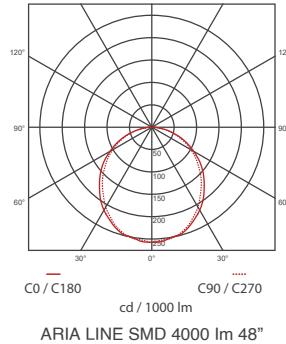

Aria Line

Características / Characteristics

Luminaria LED fabricada en perfil de aluminio de alta calidad.

LED fixture made in high quality extruded aluminum.

Temperatura de color 4000K y 6500K.

Color temperature 4000K and 6500K.

Disponible con batería de emergencia remota.

Available with remote backup battery.

Curva Fotométrica / Photometric Curve

Sistema de unión
Union system
(opcional)
P04857-36

Dimensiones Generales / General Dimensions

Dimensión Nominal	A (mm)	B (mm)	C (mm)
24"	600	81	84
48"	1180	81	84
96"	2360	81	84

Modelo Model	Dimensión Nominal Nominal Dimension	Potencia Power	Flujo Luminoso Luminous flux	Difusor Diffuser	Instalación Installation	Temp. de color Color temp.	Eficacia Efficacy	Base Base	Código con batería Code with battery	
ARIA LINE	24"	20 W	2000 lm			4000 K	>100	P07032-36		
	24"	20 W	2000 lm			6500 K	>100	P04336-23		
	48"	20 W	2000 lm			4000 K	>100	P07029-36	P07620-36	
	48"	20 W	2000 lm			6500 K	>100	P08530-36	P08529-36	
	48"	25 W	3000 lm			4000 K	>120	P06734-36	P06521-36	
	48"	25 W	3000 lm			6500 K	>120	P08532-36	P08531-36	
	48"	35 W	4000 lm		D15	Colgar	4000 K	>120	P06441-36	P08261-36
	48"	35 W	4000 lm				6500 K	>120	P04337-23	P04370-23
	96"	35 W	4000 lm				4000 K	>120	P08432-36	P08533-36
	96"	35 W	4000 lm				6500 K	>120	P07961-36	P08534-36
	96"	50 W	6000 lm				4000 K	>120	P04564-36	P07699-23
	96"	50 W	6000 lm				6500 K	>120	P06920-23	P08535-36
	96"	70 W	8000 lm				4000 K	>120	P06920-23	P07128-23
	96"	70 W	8000 lm				6500 K	>120	P06706-23	P08536-36