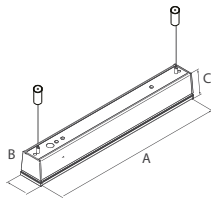

Disponible con batería de emergencia remota.

Available with remote backup battery.

Curva Fotométrica / Photometric Curve

Sistema de unión
Union system
(opcional)
P04857-36

Dimensiones Generales / General Dimensions

Dimensión Nominal	A (mm)	B (mm)	C (mm)
24"	600	81	84
48"	1180	81	84
96"	2360	81	84

Modelo Model	Dimensión Nominal Nominal Dimension	Potencia Power	Flujo Luminoso Luminous flux	Difusor Diffuser	Instalación Installation	Temp. de color Color temp.	Eficacia Efficacy	Base Base	Código con batería Code with battery	
ARIA LINE	24"	20 W	2000 lm			4000 K	>100	P07032-36		
	24"	20 W	2000 lm			6500 K	>100	P04336-23		
	48"	20 W	2000 lm			4000 K	>100	P07029-36	P07620-36	
	48"	20 W	2000 lm			6500 K	>100	P08530-36	P08529-36	
	48"	25 W	3000 lm			4000 K	>120	P06734-36	P06521-36	
	48"	25 W	3000 lm			6500 K	>120	P08532-36	P08531-36	
	48"	35 W	4000 lm		D15	Colgar	4000 K	>120	P06441-36	P08261-36
	48"	35 W	4000 lm				6500 K	>120	P04337-23	P04370-23
	96"	35 W	4000 lm				4000 K	>120	P08432-36	P08533-36
	96"	35 W	4000 lm				6500 K	>120	P07961-36	P08534-36
	96"	50 W	6000 lm				4000 K	>120	P04564-36	P07699-23
	96"	50 W	6000 lm				6500 K	>120	P06920-23	P08535-36
	96"	70 W	8000 lm				4000 K	>120	P06920-23	P07128-23
	96"	70 W	8000 lm				6500 K	>120	P06706-23	P08536-36