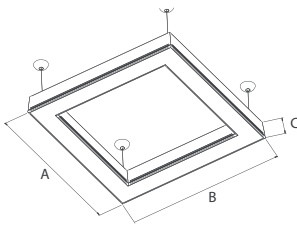

Nomeclatura	Dimensión Nominal	A (mm)	B (mm)	C (mm)
Aria-C	Cuadrada / Square (2x2)	655	655	84
Aria-R	Rectangular (2x4)	605	1225	84

Modelo Model	Dimensión Nominal Dimension	Potencia Power	Flujo Luminoso Luminous Flux	Difusor Diffuser	Intalación Installation	Temp. de color Color temp.	Eficacia Efficacy	Código Code
ARIA FRAME LED	2x2	50 W	6000 lm	D15	Colgar	4000 K	>120	P04340-21
	2x2	50 W	6000 lm			6500 K		P04341-21
	2x4	100 W	12000 lm			4000 K		P04342-36
	2x4	100 W	12000 lm			6500 K		P04343-36