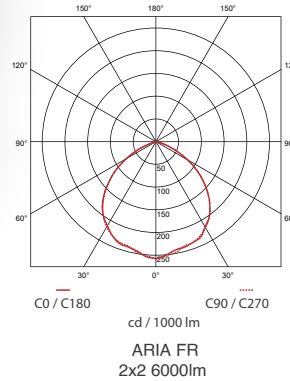

Aria Frame

Características / Characteristics

Luminaria LED fabricada en perfil de aluminio de alta calidad con formas rectangulares y cuadradas.

LED fixture made in high quality extruded aluminum with rectangular.

Temperatura de color 4000K y 6500K.

Color temperature 4000K and 6500K.

Disponible con batería de emergencia remota.

Available with remote backup battery.

Curva Fotométrica / Photometric Curve

Dimensiones Generales / General Dimensions

Nomeclatura	Dimensión Nominal	A (mm)	B (mm)	C (mm)
Aria-C	Cuadrada / Square (2x2)	655	655	84
Aria-R	Rectangular (2x4)	605	1225	84

Modelo Model	Dimensión Nominal Dimension	Potencia Power	Flujo Luminoso Luminous Flux	Difusor Diffuser	Intalación Installation	Temp. de color Color temp.	Eficacia Efficacy	Código Code
ARIA FRAME LED	2x2	50 W	6000 lm	D15	Colgar	4000 K	>120	P04340-21
	2x2	50 W	6000 lm			6500 K		P04341-21
	2x4	100 W	12000 lm			4000 K		P04342-36
	2x4	100 W	12000 lm			6500 K		P04343-36