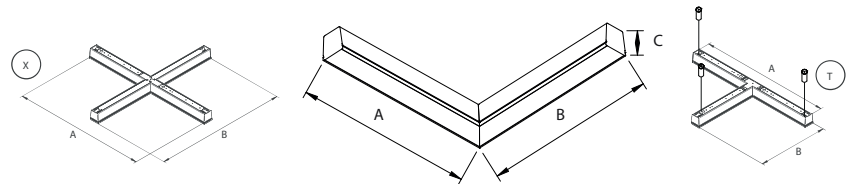

Curva Fotométrica / Photometric Curve

cd / 1000 lm
ARIA FL
24" x 24" 90° 3000Lm

Sistema de unión
Union system
(opcional)
P04857-36

Dimensiones Generales / General Dimensions

Dimensión Nominal	A (mm)	B (mm)	C (mm)
L 45° (24x24)	695	695	84
L 60° (24x24)	660	660	84
L 90° (24x24)	626	626	84
L 120° (24x24)	607	607	84
T (24x48)	1185	624	84
X (48x48)	1168	1168	84