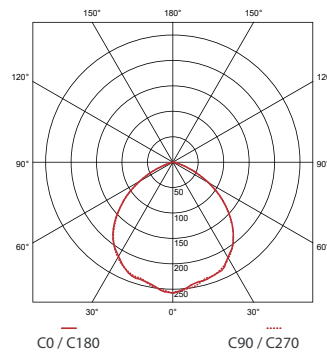

Curva Fotométrica / Photometric Curve

cd / 1000 lm
ARIA FL
24" x 24" 90° 3000Lm

Sistema de unión
Union system
(opcional)
P04857-36

Dimensiones Generales / General Dimensions

Dimensión Nominal	A (mm)	B (mm)	C (mm)
L 45° (24x24)	695	695	84
L 60° (24x24)	660	660	84
L 90° (24x24)	626	626	84
L 120° (24x24)	607	607	84
T (24x48)	1185	624	84
X (48x48)	1168	1168	84