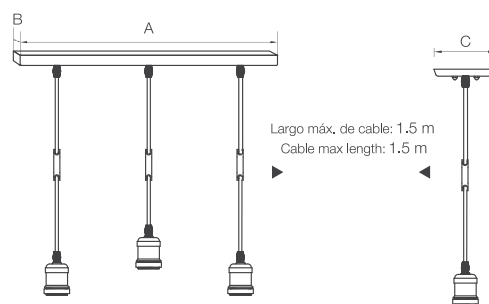

Aeros

Características / Characteristics

Set de sockets decorativos con altura ajustable que brindan versatilidad a los espacios.

Set of decorative sockets with adjustable height that provide versatility to spaces.

Dimensiones Generales / General Dimensions

A (mm)	B (mm)	C (mm)
380	123	127

Modelo Model	Fuente de Luz Light Source	Potencia Power	Voltaje Voltage	Tipo de Base Base Type	Instalación Installation	Bulbos Bulbs	Código Code
Aeros	Incand/CFL/LED	100 W (Incand)	120 V	E27	Colgar	1 3	P06275-36 P06274-36