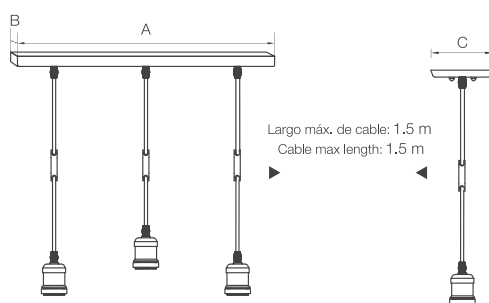

Aeros

Características / Characteristics

Set de sockets decorativos con altura ajustable que brindan versatilidad a los espacios.

Set of decorative sockets with adjustable height that provide versatility to spaces.

Dimensiones Generales / General Dimensions

A (mm)	B (mm)	C (mm)
380	123	127

Modelo Model	Fuente de Luz Light Source	Potencia Power	Voltaje Voltage	Tipo de Base Base Type	Instalación Installation	Bulbos Bulbs	Código Code
Aeros	Incand/CFL/LED	100 W (Incand)	120 V	E27	Colgar	1 3	P06275-36 P06274-36