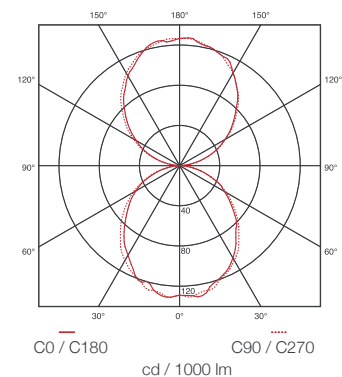

Color temperature 4000K

Modelo Model	Dimensión Nominal Nominal Dimension	Potencia Power	Flujo Luminoso Luminous Flux	Difusor Diffuser	Distribución Distribution	Instalación Installation	Temp. de color Color temp.	Eficacia Efficacy	Código con batería Code with battery
ARIA WALL LED	24"	15 W	1500 lm	D15	Abajo	Sobreponer en pared	4000 K	>120	P07465-23
	24"	25 W	3000 lm		Abajo / Arriba				P07580-23
	48"	25 W	3000 lm		Abajo				P08545-36
	48"	50 W	6000 lm		Abajo / Arriba				P07825-23

Dimensiones Generales / General Dimensions

Dimensión Nominal	A (mm)	B (mm)	C (mm)
24"	642	120	84
48"	1205	120	84

Curva Fotométrica / Photometric Curve

UL ARIA WALL LED
3000 lm 24 AB-AR

Los valores indicados de flujo luminoso y potencia son nominales, y tienen una tolerancia de $\pm 10\%$.