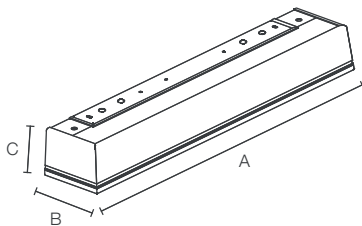

Aria Wall

Características / Characteristics

Luminaria con módulos LED, bidireccional para instalación sobrepuesta en pared, especial para pasillos internos.

Fixture with LED modules, bidirectional for superimposed installation on wall, especially for interior corridors.

Color temperature 4000K

Modelo Model	Dimensión Nominal Nominal Dimension	Potencia Power	Flujo Luminoso Luminous Flux	Difusor Diffuser	Distribución Distribution	Instalación Installation	Temp. de color Color temp.	Eficacia Efficacy	Código con batería Code with battery
ARIA WALL LED	24"	15 W	1500 lm	D15	Abajo	Sobreponer en pared	4000 K	>120	P07465-23
	24"	25 W	3000 lm		Abajo / Arriba				P07580-23
	48"	25 W	3000 lm		Abajo				P08545-36
	48"	50 W	6000 lm		Abajo / Arriba				P07825-23

Dimensiones Generales / General Dimensions

Dimensión Nominal	A (mm)	B (mm)	C (mm)
24"	642	120	84
48"	1205	120	84

Curva Fotométrica / Photometric Curve

UL ARIA WALL LED
3000 lm 24 AB-AR

Los valores indicados de flujo luminoso y potencia son nominales, y tienen una tolerancia de $\pm 10\%$.