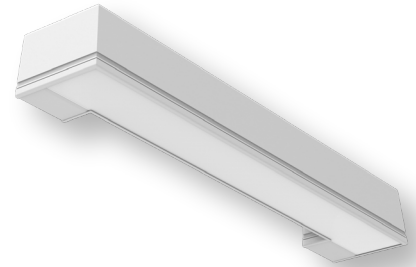

Aria Wall

Características / Characteristics

Luminaria con módulos LED, bidireccional para instalación sobrepuesta en pared, especial para pasillos internos.

Fixture with LED modules, bidirectional for superimposed installation on wall, especially for interior corridors.

Diseño limpio y versátil que crea un efecto interesante que combina con cualquier espacio.

Clean and versatile design that creates an interesting effect that complements any internal space.

Temperatura de color 4000K

Color temperature 4000K

Modelo Model	Dimensión Nominal Nominal Dimension	Potencia Power	Flujo Luminoso Luminous Flux	Difusor Diffuser	Distribución Distribution	Instalación Installation	Temp. de color Color temp.	Eficacia Efficacy	Código con batería Code with battery
ARIA WALL LED	24"	15 W	1500 lm	D15	Abajo	Sobreponer en pared	4000 K	>120	P07465-23
	24"	25 W	3000 lm		Abajo / Arriba				P07580-23
	48"	25 W	3000 lm		Abajo				P08545-36
	48"	50 W	6000 lm		Abajo / Arriba				P07825-23

Dimensiones Generales / General Dimensions

Dimensión Nominal	A (mm)	B (mm)	C (mm)
24"	642	120	84
48"	1205	120	84

Curva Fotométrica / Photometric Curve

UL ARIA WALL LED
3000 lm 24 AB-AR

Los valores indicados de flujo luminoso y potencia son nominales, y tienen una tolerancia de $\pm 10\%$.