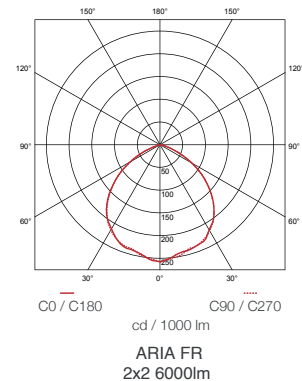

Curva Fotométrica / Photometric Curve

Instalación Colgante
Pendulum installation