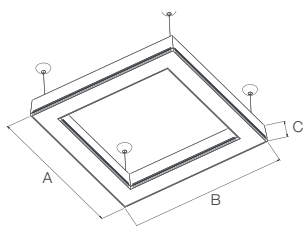

Aria Frame

Características / Characteristics

Luminaria LED fabricada en perfil de aluminio de alta calidad con formas rectangulares y cuadradas.

LED fixture made in high quality extruded aluminum with rectangular.

Temperatura de color 4000K y 6500K.

Color temperature 4000K and 6500K.

Disponible con batería de emergencia remota.

Available with remote backup battery.

Modelo Model	Dimensión Nominal Nominal Dimension	Potencia Power	Flujo Luminoso Luminous Flux	Difusor Diffuser	Instalación Installation	Temp. de color Color temp.	Eficacia Efficacy	Código Code
ARIA FRAME LED	2x2	50 W	6000 lm	D15	Colgar	4000 K	>120	P04340-21
	2x2	50 W	6000 lm			6500 K		P04341-21
	2x4	100 W	12000 lm			4000 K		P04342-36
	2x4	100 W	12000 lm			6500 K		P04343-36

Dimensiones Generales / General Dimensions

Nomeclatura	Dimensión Nominal	A (mm)	B (mm)	C (mm)
Aria-C	Cuadrada / Square (2x2)	655	655	84
Aria-R	Rectangular (2x4)	605	1225	84

Los valores indicados de flujo luminoso y potencia son nominales, y tienen una tolerancia de $\pm 10\%$.