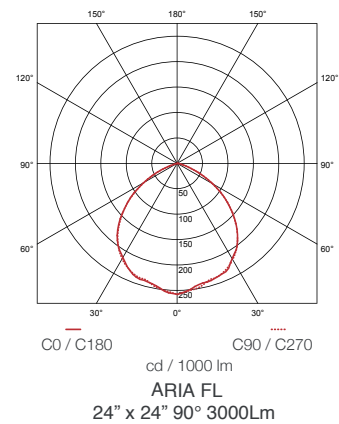

Modelo Model	Dimensión Nominal Dimension	Potencia Power	Flujo Luminoso Luminous Flux	Difusor Diffuser	Instalación Installation	Temp. de color Color temp.	Eficacia Efficacy	Código Code
ARIA FL LED	45° / 24" x 24"	35 W	4000 lm	D15	Colgar	4000 K	>120	P08537-36
	45° / 24" x 24"	35 W	4000 lm			6500 K		P08539-36
	60° / 24" x 24"	35 W	4000 lm			4000 K		P08538-36
	60° / 24" x 24"	35 W	4000 lm			6500 K		P08540-36
	90° / 24" x 24"	35 W	4000 lm			4000 K		P07246-36
	90° / 24" x 24"	35 W	4000 lm			6500 K		P08541-36
	120° / 24" x 24"	35 W	4000 lm			4000 K		P08462-36
	120° / 24" x 24"	35 W	4000 lm			6500 K		P08542-36
	T / 48" x 24"	55 W	6000 lm			4000 K		P08336-36
	T / 48" x 24"	55 W	6000 lm			6500 K		P08543-36
	X / 48" x 24"	75 W	8000 lm			4000 K		P08339-36
	X / 48" x 24"	75 W	8000 lm			6500 K		P08544-36

Dimensiones Generales / General Dimensions

Dimensión Nominal	A (mm)	B (mm)	C (mm)
L 45° (24x24)	645	645	84
L 60° (24x24)	645	645	84
L 90° (24x24)	645	645	84
L 120° (24x24)	645	645	84
T (24x48)	1185	624	84
X (48x48)	1168	1168	84

Curva Fotométrica / Photometric Curve

Los valores indicados de flujo luminoso y potencia son nominales, y tienen una tolerancia de ±10%.