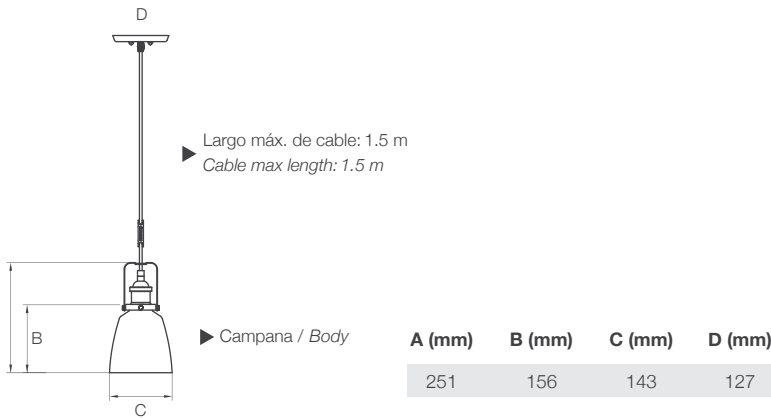

**Ventus**

**Características / Characteristics**

Luminaria colgante de vidrio que marcará la tendencia en cada espacio en que la coloques.  
 Glass pendant fixture that will mark the trend in any space.

**Dimensiones generales / General dimensions**

**Información técnica / Technical information**

ESPECIFICACIONES / SPECIFICATIONS							
Modelo / Model	Fuente de Luz / Light Source	Potencia / Power	Voltaje / Voltage	Tipo de Base / Base Type	Instalación / Installation	Bulbos / Bulbs	Código / Code
VENTUS	Incand / CFL / LED	100 W (Incand)	120 V	E27	Colgar	1	P06273-36