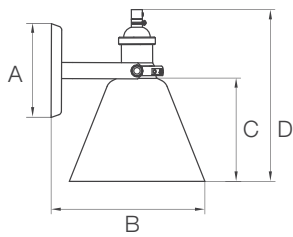

Dimensiones generales / General dimensions

► Campana / Body

A (mm)	B (mm)	C (mm)
380	123	127

Información técnica / Technical information

ESPECIFICACIONES / SPECIFICATIONS							
Modelo / Model	Fuente de Luz / Light Source	Potencia / Power	Voltaje / Voltage	Tipo de Base / Base Type	Instalación / Installation	Bulbos / Bulbs	Código / Code
LUMENA	Incand / CFL / LED	100 W (Incand)	120 V	E27	Sobreponer	1	P06270-36