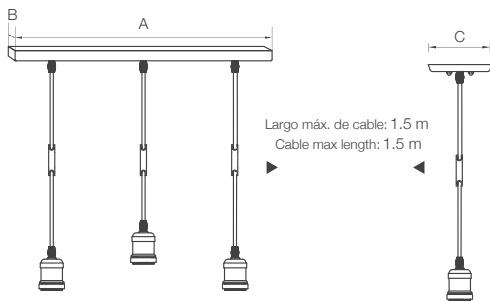

Aeros

Características / Characteristics

Set de sockets decorativos con altura ajustable que brindan versatilidad a los espacios.
Set of decorative sockets that provide versatility to your environments.

Dimensiones generales / General dimensions

A (mm)	B (mm)	C (mm)
380	123	127

Información técnica / Technical information

ESPECIFICACIONES / SPECIFICATIONS

Modelo Model	Fuente de Luz Light Source	Potencia Power	Voltaje Voltage	Tipo de Base Base Type	Instalación Installation	Bulbos Bulbs	Código Code
AEROS	Incand / CFL / LED	100 W (Incand)	120 V	E27	Colgar	1	P06275-36
	Incand / CFL / LED	100 W (Incand)	120 V	E27		3	P06274-36