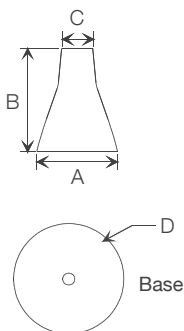

Dimensiones generales / General dimensions

A (mm)	B (mm)	C (mm)	D (mm)
132	168	52	183

Información técnica / Technical information

ESPECIFICACIONES / SPECIFICATIONS

Modelo Model	Fuente de Luz Light Source	Potencia Power	Voltaje Voltage	Tipo de Base Base Type	Instalación Installation	Color Color	Bulbos Bulbs	Código Code
AURO	Incand / CFL / LED	100 W (Incand)	120 V	E27	Sobreponer	Negro	2	P03682-20
	Incand / CFL / LED	100 W (Incand)	120 V	E27		Gris	2	P03791-20
	Incand / CFL / LED	100 W (Incand)	120 V	E27		Blanco Mate	2	P03793-20