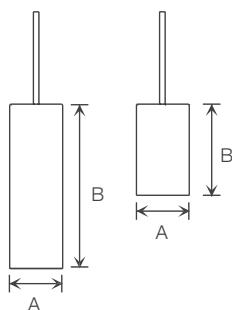

Dimensiones generales / General dimensions

A (mm)	B (mm)
116	360
116	200

Información técnica / Technical information

ESPECIFICACIONES / SPECIFICATIONS

Modelo / Model	Fuente de Luz / Light Source	Potencia / Power	Voltaje / Voltage	Tipo de Base / Base Type	Instalación / Installation	Color / Color	Dimensión / Dimension	Código / Code
ARTICA	Incand / CFL / LED	100 W (Incand)	120 V	E27	Colgar	Blanco	220 mm	P08209-36
	Incand / CFL / LED	100 W (Incand)	120 V	E27		Negro	220 mm	P06970-36
	Incand / CFL / LED	100 W (Incand)	120 V	E27		Blanco	345 mm	P07321-16
	Incand / CFL / LED	100 W (Incand)	120 V	E27		Negro	345 mm	P06971-36