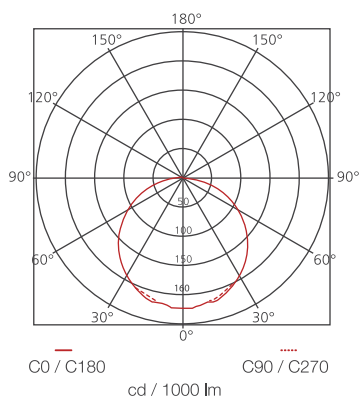

## 517 Line Tubo LED

### Dimensiones Generales / General Dimensions

Dimensión Nominal	A (mm)	B (mm)	C (mm)
24"	609	100	100
48"	1218	100	100
96"	2438	100	100