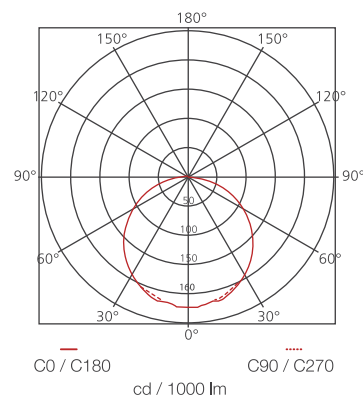

Disponible con batería de emergencia para 1 tubo.

Available with emergency battery for 1 tube.

Dimensiones Generales / General Dimensions

Dimensión Nominal	A (mm)	B (mm)	C (mm)
24"	609	100	100
48"	1218	100	100

Accesorios / Accessory

Código/Code	Descripción/Description
P06784-23	KIT MARCO GYSUM 517 LED 24
P06783-23	KIT MARCO GYSUM 517 LED 48

Curva Fotométrica / Photometric Curve

Modelo Model	Dimensión Nominal Nominal Dimension	Cantidad de Tubos Quantity of tubes	Potencia Power	Lampara Lamp	Difusor Diffuser	Instalación Instalation	Código Code
517 T. LED	24"	2	9 W	P24994-36	D 15	Colgante	P09620-15
	48"	2	18 W	P27900-3	D 15		P09621-23