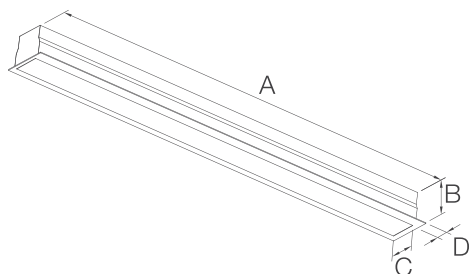

517 Line Tubo LED PRP NUEVO

Características / Characteristics

Estética impresionante, de instalación colgante o empotrada.

Awesome aesthetics, for pendant or recessed installation.

Luminaria con tubo LED para ser instalada de manera colgante o empotrada en diversos tipos de cielos. Su diseño estilizado y angosto la hace ideal para aquellas áreas donde se requiere una iluminación eficiente que aporte un efecto decorativo al ambiente donde se utilice.

Fixture for pendant or recessed installation in different types of ceilings. Its narrow and stylish design makes it ideal for those areas where efficient lighting is required, in order to provide a decorative effect to the room where it's used.

Disponible con batería de emergencia para 1 tubo.

Available with emergency battery for 1 tube.

Dimensiones Generales / General Dimensions

Dimensión Nominal	A (mm)	B (mm)	C (mm)
24"	609	100	100
48"	1218	100	100