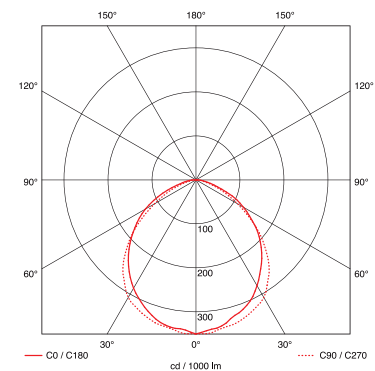

▼ Batería de emergencia disponible para utilizarse con caja remota / ▼ Emergency Battery available to be used with remote box.

Dimensiones / Dimensions

INSTALACIÓN EMPOTRADA / RECESSED INSTALLATION	
Dimensión Nominal	A (mm) B (mm) C (mm) D (mm)
2x2	608 602 76 16
2x4	1216 602 76 16

INSTALACIÓN PARCHE / SUPERIMPOSE INSTALLATION	
Dimensión Nominal	A (mm) B (mm) C (mm)
2x2	610 602 76
2x4	1220 602 76

Curva fotométrica / Photometric Curve

UL 510 Mirror LED 48 4 18W Dif #4 2x4

Instalación Sobrepueta /
Superimposed installation