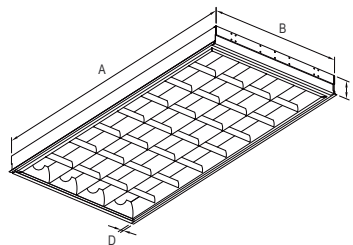

510 MIRROR LED

Luminaria para tubos LED con celdas reflectivas, contemporáneas y elegantes

Fixture for LED tubes with contemporary and stylish reflective cells

- Luminaria para tubos LED (incluidos), que se instala de manera suspendida en cielo gypsum o de sobreponer. Brinda alto rendimiento y confort visual. Utiliza un difusor con acabado espejante de celdas parabólicas envolventes de 65 milímetros de profundidad.
- Fixture for LED tubes (included), for suspended, superimposed or gypsum installation. Provides high performance and visual comfort. Uses a diffuser with specular finish of parabolic enclosure cells 65mm deep.

- Oficinas / Office
- Comercios / Commercial
- Escuelas / School
- Galerías / Gallery
- Tiendas / Stores

Tubo LED
LED Tube

Información para ordenar / Ordering Information*

ESPECIFICACIONES / SPECIFICATIONS						OPCIONES DE SELECCIÓN ÚNICA / SINGLE CHOICE OPTIONS					
Modelo / Model	Lámpara / Lamp	Long. Tubo / Tube long	Cant. Tubos / Tube Qty.	Potencia / Power	Dimensión / Dimension	DIFUSORES / DIFFUSERS		BATERÍA / BATTERY		INSTALACIÓN / INSTALLATION	
						Celdas / Cells	BE1T	BE2T	Tipo cielo / Ceiling type		
510	LED	24	3	9W	2x2	18C	▼	▼	Suspendido		
			3	9W	2x2	18C	▼	▼	Gypsum		
			3	9W	2x2	18C	▼	▼	Sobrepueta		
			4	9W	2x2	24C	▼	▼	Suspendido		
			4	9W	2x2	24C	▼	▼	Gypsum		
			4	9W	2x2	26C	▼	▼	Sobrepueta		
		48	3	18W	2x4	36C	▼	▼	Suspendido		
			3	18W	2x4	36C	▼	▼	Gypsum		
			3	18W	2x4	36C	▼	▼	Sobrepueta		
			4	18W	2x4	48C	▼	▼	Suspendido		
			4	18W	2x4	48C	▼	▼	Gypsum		
			4	18W	2x4	48C	▼	▼	Sobrepueta		

▼ Batería de emergencia disponible para utilizarse con caja remota / ▼ Emergency Battery available to be used with remote box.

Dimensiones / Dimensions

INSTALACIÓN EMPOTRADA / RECESSED INSTALLATION	
Dimensión Nominal	A (mm) B (mm) C (mm) D (mm)
2x2	608 602 76 16
2x4	1216 602 76 16