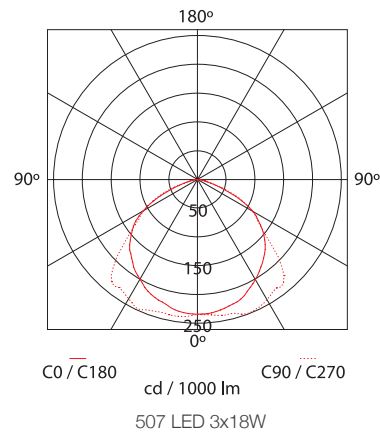

Curva Fotométrica / Photometric Curve

Instalación Cielo Gypsum /
Gypsum ceiling installation

Instalación Cielo Suspendido /
Suspended ceiling installation

*Datos basados en tubo LED P24652-36 (48") y P24122-36 (24"), 6500K. Ver página 13 del catálogo. Lista de códigos de producto en página 27. Para otras configuraciones a nivel de flujo luminoso y temperatura de color, consultar con su asesor comercial. Sylvania se reserva el derecho de modificar y/o cambiar este producto o sus especificaciones técnicas sin notificación previa.
*Based data on LED tube P24652-36 (48") and P24122-36 (24"), 6500K. See page 13 of the catalogue. See product code list in page 27. For other configurations in terms of luminous flux and color temperature, consult with your sales representative. Sylvania reserves the right to modify and/or change this product or its technical specifications without previous notification.

SYLVANIA