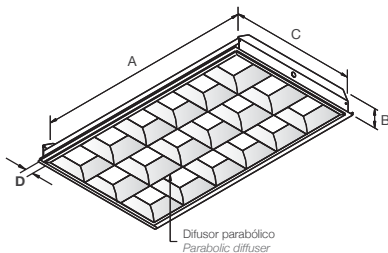

507 PARABOLIC LED

Luminaria funcional que brinda alto rendimiento y confort visual

Functional fixture that provides high performance and visual comfort

- Luminaria para tubos LED (**incluidos**), de instalación empotrada en diferentes tipos de cielo.
- Utiliza un difusor de celdas parabólicas de 2 5/8 pulgadas de profundidad.
- Fixture for LED tube (**included**) of recessed installation in different types of ceilings.
- Uses a diffuser of parabolic cells of 2" 5/8 depth.

- Oficinas / Office
- Comercios / Commercial
- Escuelas / School
- Auditorios / Auditorium
- Supermercados / Supermarkets

Tubo LED
LED Tube

Información para ordenar / Ordering Information*

ESPECIFICACIONES / SPECIFICATIONS							OPCIONES DE SELECCIÓN ÚNICA / SINGLE CHOICE OPTIONS			
Modelo Model	Lámpara Lamp	Long. Tubo Tube Long	Cant. Tubos Tube Qty.	Potencia Power	Dimensión Dimension	Celdas Cells	BATERÍA / BATTERY		INSTALACIÓN / INSTALLATION	
							BE1T	BE2T	Cielo Susp. Susp. Ceiling	Gypsum
507 LED	LED	24	3	9W	2x2	9	•	•	•	•
			4	9W	2x2	16	▼	▼	•	•
			2	18W	1x4	16	•	•	•	•
			3	18W	2x4	12	•	•	•	•
		48	2	18W	2x4	18	•	•	•	•
			3	18W	2x4	18	•	•	•	•
			4	18W	2x4	32	•	•	•	•
			4	18W	2x4	32	•	•	•	•

▼ Batería de emergencia disponible para utilizarse con **caja remota** / ▼ Emergency Battery available to be used with **remote box**.

Dimensiones / Dimensions (mm)

Dimensión Nominal	A (mm)	B (mm)	C (mm)	D (mm)
(2x2)	607	143	602	15
(1x4)	1218	143	304	15
(2x4)	1218	143	602	15