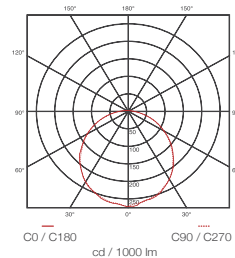

Fixture for LED tubes for recessed installation in suspended ceilings inverted "T" type of 1 inch high, also available options for Gypsum or wood ceiling.

Dimensiones Generales / General Dimensions

Dimension Nominal	A (mm)	B (mm)	C (mm)
1x2	610	299	70.5
1x4	1216	299	70.5
2x2	610	602	70.5
2x4	1216	602	70.5

Curva Fotométrica / Photometric Curve

UL 503 PLUS LED
4 18W 2X4 OPAL

Modelo Model	Dimensión Nominal Nominal Dimension	Cantidad de tubos Quantity of tubes	Lampara Lamp	Potencia Power	Difusor Diffuser	Instalación Installation	Base Base	Código con batería Code with battery	
503 Plus	2x2	2	Sin Tubo	9W	D15	Cielo Suspendido	P04776-22	P08939-22	
	2x2	3	Sin Tubo	9W	D15		P08940-22		
	2x2	3	Con Tubo	9W	D15		P04859-22	P06702-22	
	2x2	2	Con Tubo	9W	D15		P02239-22		
	2x2	3	Sin Tubo	9W	D15			P09345-22	
	1x4	2	Con Tubo	18W	D15		P08955-22		
	2x4	2	Sin Tubo	18W	D15			P07936-36	
	2x4	2	Con Tubo	18W	D15		P04947-21	P08919-21	
	2x4	3	Sin Tubo	18W	D15			P08042-36	
	2x4	3	Con Tubo	18W	D15		P04450-21	P08179-36	
	2x4	2	Sin Tubo	18W	D15		P04775-21		
	2x4	2	Sin Tubo	18W	D15			P09346-21	Sist. Power up
	2x4	3	Sin Tubo	18W	S/D			P09347-21	Sist. Power up
	2x4	4	Sin Tubo	18W	S/D		P04774-21		
	2x4	3	Sin Tubo	18W	S/D		P08040-22		
503 Plus ECO T.LED	1x4	2	Sin Tubo	18W	D15		P08918-22		
	1x4	2	Con Tubo	18W	D15		P08955-22		
	1x4	2	Con Tubo	18W	D1		P06540-21		
	2x2	3	Sin Tubo	9W	S/D	Cielo Suspendido	P03046-22		
	1x4	2	Sin Tubo	18W	S/D		P03541-22		