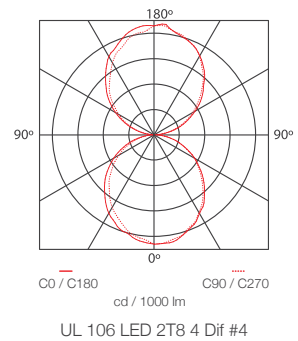

## Dimensiones generales / General dimensions

Dimensión Nominal	A (mm)	B (mm)	C (mm)
24"	650	100	114
48"	1256	100	114

## Curva Fotométrica / Photometric Curve