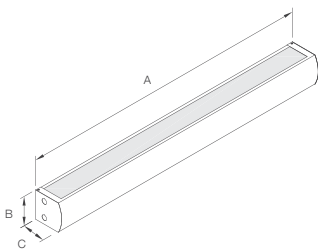

## Características / Characteristics

Luminaria de alta especificación con excelente apertura luminosa para cabeceras de camas. Iluminación de forma directa e indirecta, construida con acero rolado en frío y difusores de alta calidad que permiten generar un ambiente confortable y evita el deslumbramiento.

## Dimensiones generales / General dimensions

Dimensión Nominal	A (mm)	B (mm)	C (mm)
24"	650	100	114
48"	1256	100	114