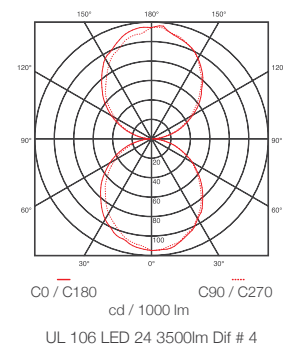

## Dimensiones generales / General dimensions

Dimensión Nominal	A (mm)	B (mm)	C (mm)
24"	650	100	114
48"	1256	100	114

## Curva Fotométrica / Photometric Curve

### ESPECIFICACIONES / SPECIFICATIONS

Modelo Model	Dimensión Nominal Nominal Dimension	Cantidad de Módulos Quantity of Modules	Potencia Power	Flujo Luminoso Luminous Flux	Difusor Diffuser	Instalación Installation	Temp. de color Color temp.	Eficacia Efficacy	Código Code
106 LED	24"	2	30 W	3500 lm	Dif #4	Sobreponer en Pared	6500 K	>110	P04376-15
	48"	4	50 W	6000 lm	Dif #4		6500 K	>110	P06885-23