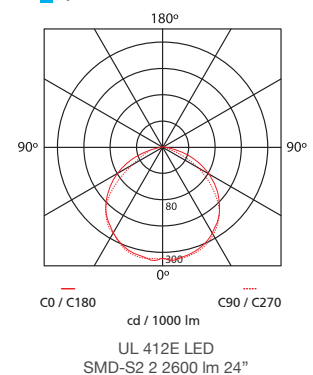

- Bodegas / Warehouses
- Industrias / Industry
- Comercios / Commercial

Configuraciones disponibles

available configurations

ESPECIFICACIONES / SPECIFICATIONS					OPCIONES DE SELECCIÓN ÚNICA / SINGLE CHOICE OPTIONS			MÁS INFORMACIÓN / MORE INFO	
Modelo Model	Tipo LED LED type	Cant. Módulos LED Modules Qty.	Potencia (W) Power	Flujo Lum. Total Lum. Flux (lm)	Difusor Diffuser Acrílico Acrylic	Instalación Installation Sobreponer Superimposed	Datos técnicos Technical data	Eficacia lm/W Efficacy	Dimensión Dimension
412E LED	SMD	2	18	2340	•	•	TS	>130	24"
		2	27	3180	•	•	TS	>115	24"
		2	32	3830	•	•	TS	>120	24"
		2	36	4350	•	•	TL	>120	24"
		4	52	6610	•	•	TL	>125	48"
		4	56	6740	•	•	TS	>120	48"
		4	73	8580	•	•	TL	>115	48"

Resumen de rendimiento

Performance summary

Datos técnicos / Technical Data	TL	TS
Índice de reproducción color / Color rendering index	80	80
Capacidad de atenuación / Dimming capability	0 V - 10 V	0 V - 10 V
Voltaje de operación / Input voltage	120 V a 277 V~	120 V a 277 V~
Frecuencia de operación / Operating frequency	50 Hz / 60 Hz	50 Hz / 60 Hz
Factor de potencia / Power factor	> 0.9	> 0.9
DAT en corriente / THD in current	≤20%	≤20%
Vida útil / Lifespan	L70 (12kh) = 72 000h (85°C)	L70 (10kh) = 50 000h (85°C)
CCT Disponible / CCT Available	4000 K, 5000 K, 6500 K	4000 K

Curva fotométrica

photometric curve

Dimensiones

dimensions

Dimensión Nominal	A (mm)	B (mm)	C (mm)
24"	611	190	40
48"	1220	190	40
96"	2442	190	40

Sylvania se reserva el derecho de modificar y/o cambiar este producto o sus especificaciones técnicas sin notificación previa. Sylvania reserves the right to modify and/or change this product or its technical specifications without previous notification.