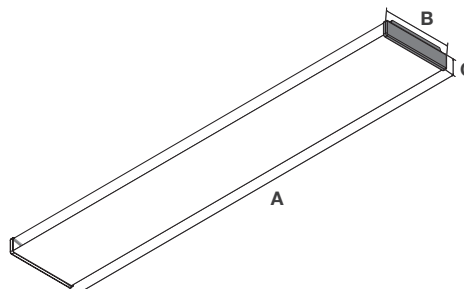

Curva fotométrica

photometric curve

Dimensiones

dimensions

Dimensión Nominal	A (mm)	B (mm)	C (mm)
24"	611	190	40
48"	1220	190	40
96"	2442	190	40

Sylvania se reserva el derecho de modificar y/o cambiar este producto o sus especificaciones técnicas sin notificación previa. Sylvania reserves the right to modify and/or change this product or its technical specifications without previous notification.