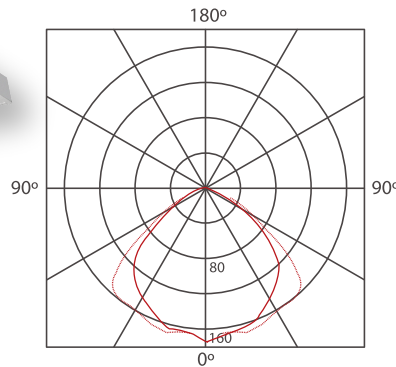

### Curva Fotométrica / Photometric Curve

### Dimensiones Generales / General Dimensions

Dimensión Nominal	A (mm)	B (mm)	C (mm)
(2x2)	608	62	603
(2x4)	1220	62	603