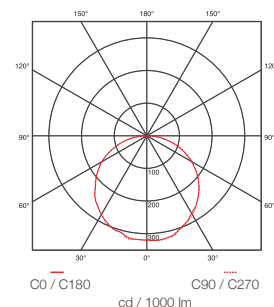

## Dimensiones generales / General dimensions

Dimensión Nominal	A (mm)	B (mm)	C (mm)
48" 1T	1217	13	43
48" 2T	1217	13	83
96" 2T	2435	13	43
96" 4T	2435	13	83

## Curva Fotométrica / Photometric Curve