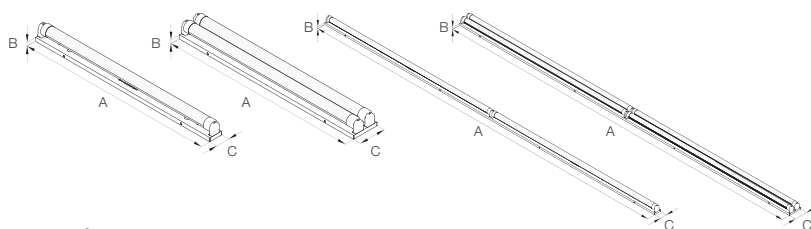

## Características / Characteristics

Para uso general en aplicaciones industriales, comerciales y arquitectónicas.  
 For general application in industrial, commercial and architectural areas.

Luminaria para tubos LED. Se instala de manera sobrepuesta en todo tipo de superficies.  
 Fixture for LED tubes. Superimposed installation in all type of surfaces.

## Dimensiones generales / General dimensions

Dimensión Nominal	A (mm)	B (mm)	C (mm)
48" 1T	1217	13	43
48" 2T	1217	13	83
96" 2T	2435	13	43
96" 4T	2435	13	83

### ESPECIFICACIONES / SPECIFICATIONS

Modelo / Model	Dimensión Nominal / Nominal Dimension	Cantidad de Tubos / Quantity of Tubes	Potencia / Power	Lámpara / Lamp	Instalación / Installation	Códigos / Codes
SUPERKIT LED Tubo LED	24"	1	9 W	P24994-36	Sobreponer	P03606-21
	48"	1	18 W	Sin tubo		P03867-21
	48"	1	18 W	P27900-3		P03604-21
	48"	2	18 W	Sin tubo		P03868-21
	48"	2	18 W	P27900-3		P03603-21
	96"	2	34 W	Sin tubo		P06705-39
	96"	4	18 W	Sin tubo		P04706-36