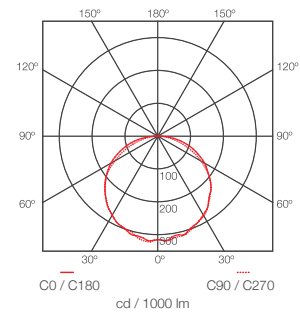

## Dimensiones generales / General dimensions

Dimensión Nominal	A (mm)	B (mm)	C (mm)
24"	653	108	54
48"	1258	108	54

## Curva Fotométrica / Photometric Curve