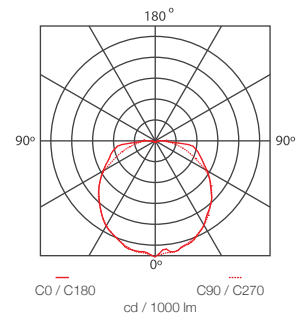

Luminaria para tubos LED. Se instala de manera sobrepuesta en todo tipo de superficies.  
Fixture for LED tubes. Superimposed installation in all type of surfaces.

**Dimensiones generales / General dimensions**

Dimensión Nominal	A (mm)	B (mm)	C (mm)
24" 1T	613	37	60
48" 1T	1220	37	60

**Curva Fotométrica / Photometric Curve**

**Información técnica / Technical information**

ESPECIFICACIONES / SPECIFICATIONS						
Modelo / Model	Dimensión Nominal / Nominal Dimension	Cantidad de Tubos / Quantity of Tubes	Potencia / Power	Lámpara / Lamp	Instalación / Installation	Códigos / Codes
Econolux Tubo Led	24"	1	9 W	Sin Tubo	Sobreponer	P06344-22
	24"	1	9 W	P24994-36		P04456-29
	48"	1	18 W	Sin Tubo		P04458-5
	48"	1	18 W	P27900-3		P08677-36