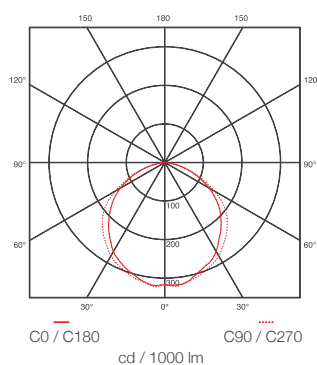

207 Line

Características / Characteristics

Luminaria para tubos LED, de instalación tipo parche con una amplia gama de aplicaciones en espacios internos.

Fixture for LED tubes of superimposed installation with a great spectrum of applications.

Curva Fotométrica / Photometric Curve

207 LINE LED 48 2 18W

Dimensiones Generales / General Dimensions

Dimensión Nominal	A (mm)	B (mm)	C (mm)
24"	620	47	126
48"	1231	47	126

Modelo Model	Dimensión Nominal Nominal Dimension	Cantidad de Tubos Quantity of tubes	Potencia Power	Lámpara Lamp	Instalación Installation	Códigos Codes
207 Line	24"	2	9 W	Sin Tubos	Sobreponer	P09133-36
	24"		9 W	P24994-36		P09131-36
	48"		18 W	Sin Tubos		P09134-36
	48"		18 W	P27900-3		P09132-36