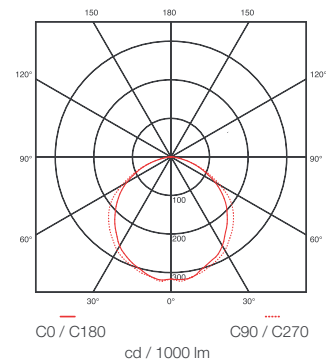

Dimensiones Generales / General Dimensions

Dimensión Nominal	A (mm)	B (mm)	C (mm)
24"	620	47	126
48"	1231	47	126

Curva Fotométrica / Photometric Curve

207 LINE LED 48 2 18W

Modelo Model	Dimensión Nominal Nominal Dimension	Cantidad de Tubos Quantity of tubes	Potencia Power	Lámpara Lamp	Instalación Installation	Códigos Codes
207 Line	24"	2	9 W	Sin Tubos	Sobreponer	P09576-36
	24"		9 W	P24994-36		P09574-36
	48"		18 W	Sin Tubos		P09577-36
	48"		18 W	P27900-3		P09575-36