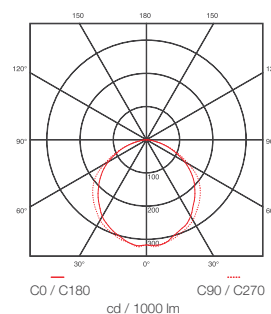

## Dimensiones generales / General dimensions

Dimensión Nominal	A (mm)	B (mm)	C (mm)
24"	620	47	126
48"	1231	47	126

## Curva Fotométrica / Photometric Curve

207 LINE LED 48 2 18W