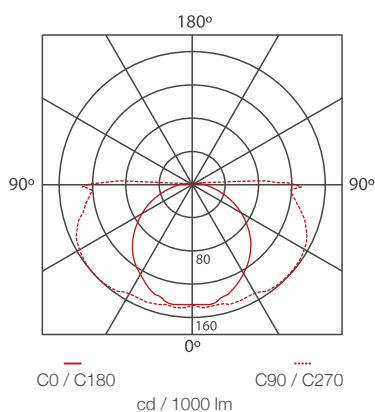

### Curva Fotométrica / Photometric Curve

### Dimensiones Generales / General Dimensions

Dimensión Nominal	A (mm)	B (mm)	C (mm)
24" 1T	618	90	30
48 1T"	1228	90	30
48 2T"	1228	90	30

Modelo Model	Dimensión Nominal Nominal Dimension	Cantidad de Tubos Quantity of tubes	Potencia Power	Lámpara Lamp	Instalación Installation	Códigos Codes
202 Zip Tubo LED	24"	1	9 W	Sin Tubos	Sobreponer	P07204-36
	24"	1	9 W	P24994-36		P07079-36
	48"	1	18 W	Sin Tubos		P07206-36
	48"	1	18 W	P27900-3		P07081-36
	48"	2	18 W	Sin Tubos		P07207-36
	48"	2	18 W	P27900-3		P07082-36