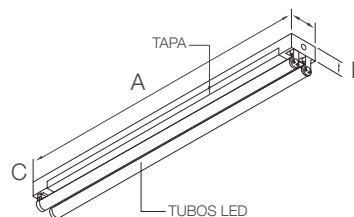

*Fixture for LED tubes. Superimposed installation in all type of surfaces.*

### Dimensiones Generales / General Dimensions

Dimensión Nominal	A (mm)	B (mm)	C (mm)
24" 1T	618	90	30
48 1T"	1228	90	30
48 2T"	1228	90	30

Modelo Model	Dimensión Nominal Nominal Dimension	Cantidad de Tubos Quantity of tubes	Potencia Power	Lámpara Lamp	Instalación Installation	Códigos Codes
202 Zip Tubo LED	24"	1	9 W	Sin Tubos	Sobreponer	P07204-36
	24"	1	9 W	P24994-36		P07079-36
	48"	1	18 W	Sin Tubos		P07206-36
	48"	1	18 W	P27900-3		P07081-36
	48"	2	18 W	Sin Tubos		P07207-36
	48"	2	18 W	P27900-3		P07082-36